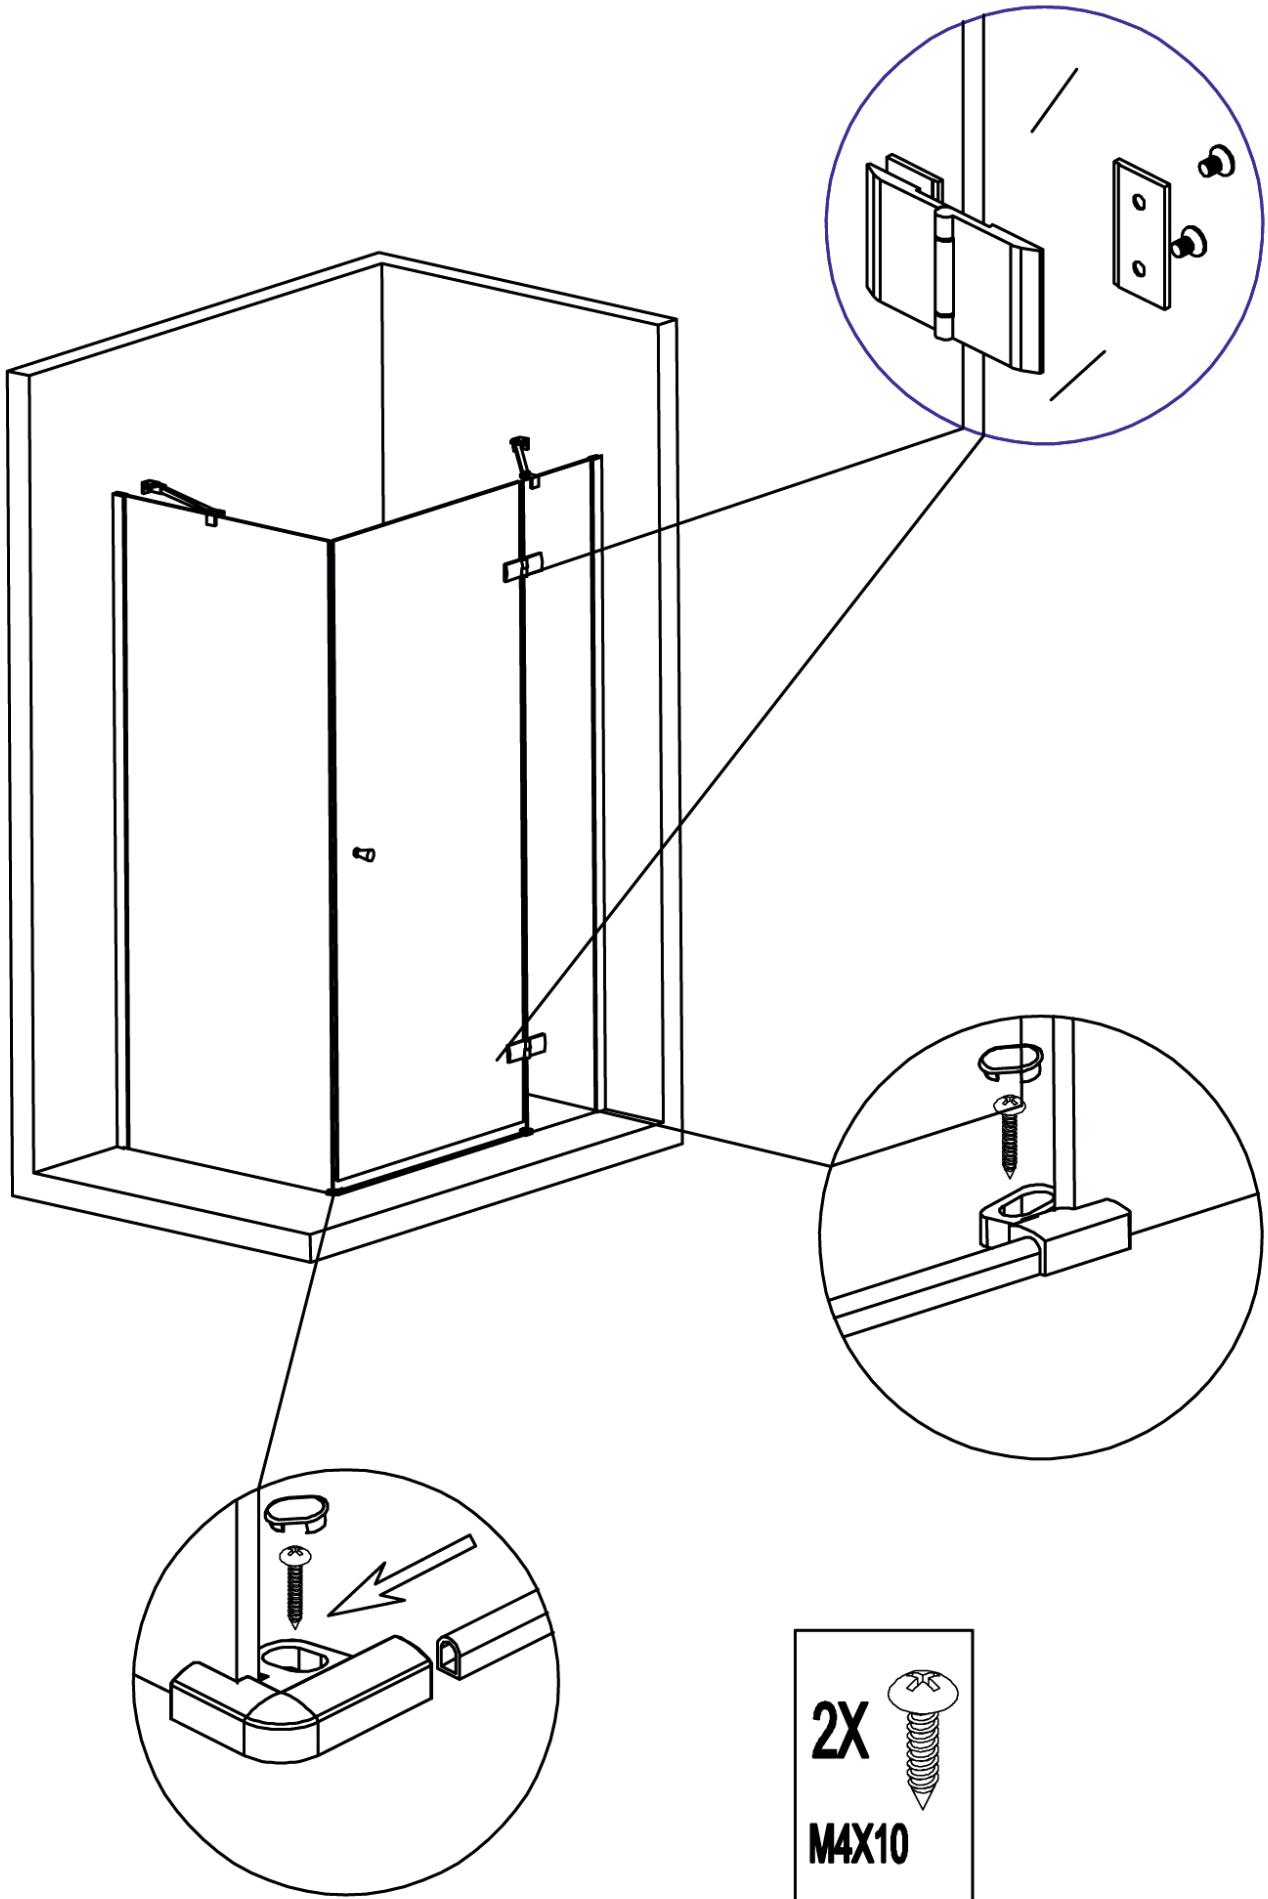

UWAGA: NIE MONTOWAĆ ELEMENTÓW USZKODZONYCH

- Przed rozpoczęciem montażu proszę zapoznać się z instrukcją, proszę sprawdzić czy ma się wymagane narzędzia i elementy składowe kabiny. Należy postępować zgodnie z instrukcją.
- Proszę nie używać ostrych ani twardych narzędzi podczas montażu, aby uniknąć uszkodzenia szyb. W razie potrzeby należy użyć gumowego młotka.

Krok 1
Step 1

Krok 2
Step 2

Krok 3
Step 3

Fixed onto the fixed glass
Zamontuj zawiasy do szkła

Zamontuj zawiasy do szkła
Fixed onto the door glass

Możliwość regulacji Can be Adjustment

Zainstaluj wszystkie uszczelki,
jeśli wszystko jest zamontowane
poprawnie, przykręć profile aluminiowe

**Begin to install all seals ,then
all is okay ,pls fix the aluminum**

Rea

ŁAZIENKA Z WYOBRAŹNIĄ

24 godziny
24 hour

Życzymy miłego użytkowania

Enjoy your easy life

5