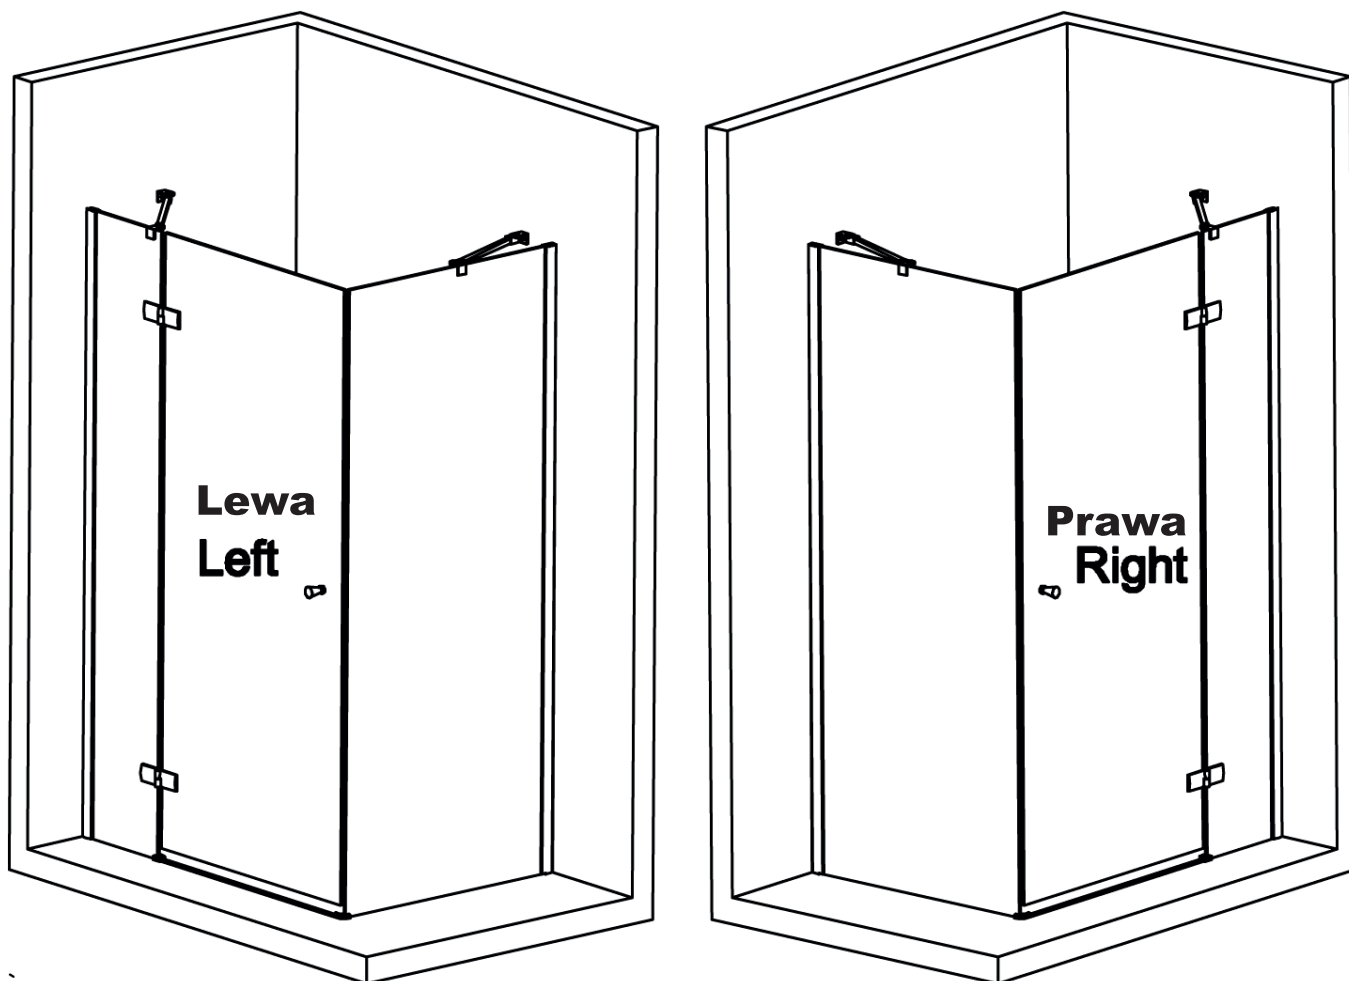

Rea

ŁAZIENKA Z WYOBRAŻNIĄ

INSTRUKCJA MONTAŻU INSTRUCTION MANUAL

**NAZWA PRODUKTU:
PRODUCT CODE :**

Megan 800x1200x1900

1. Uwagi dotyczące montażu

Przed rozpoczęciem montażu prosimy sprawdzić czy wszystkie elementy zawarte w instrukcji znajdują się w opakowaniu oraz czy nie są uszkodzone. W przypadku uszkodzeń lub braków prosimy o pilny kontakt ze sprzedawcą.