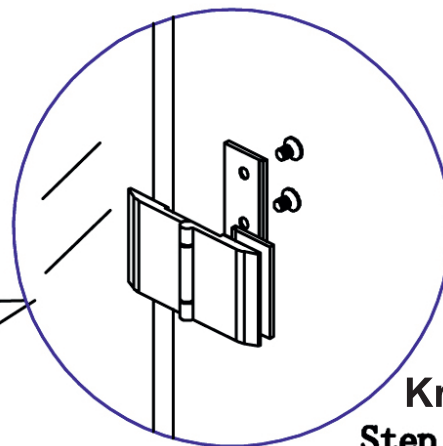

Krok 1
Step 1

Krok 2
Step 2

Krok 3
Step 3

Fixed onto the fixed glass
Zamontuj zawiasy do szkła

Zamontuj zawiasy do szkła
Fixed onto the door glass

Możliwość regulacji Can be Adjustment

Zainstaluj wszystkie uszczelki,
jeśli wszystko jest zamontowane
poprawnie, przykręć profile aluminiowe

**Begin to install all seals ,then
all is okay ,pls fix the aluminum**

Rea

ŁAZIENKA Z WYOBRAŹNIĄ

24 godziny
24 hour

Życzymy miłego użytkowania

Enjoy your easy life

5