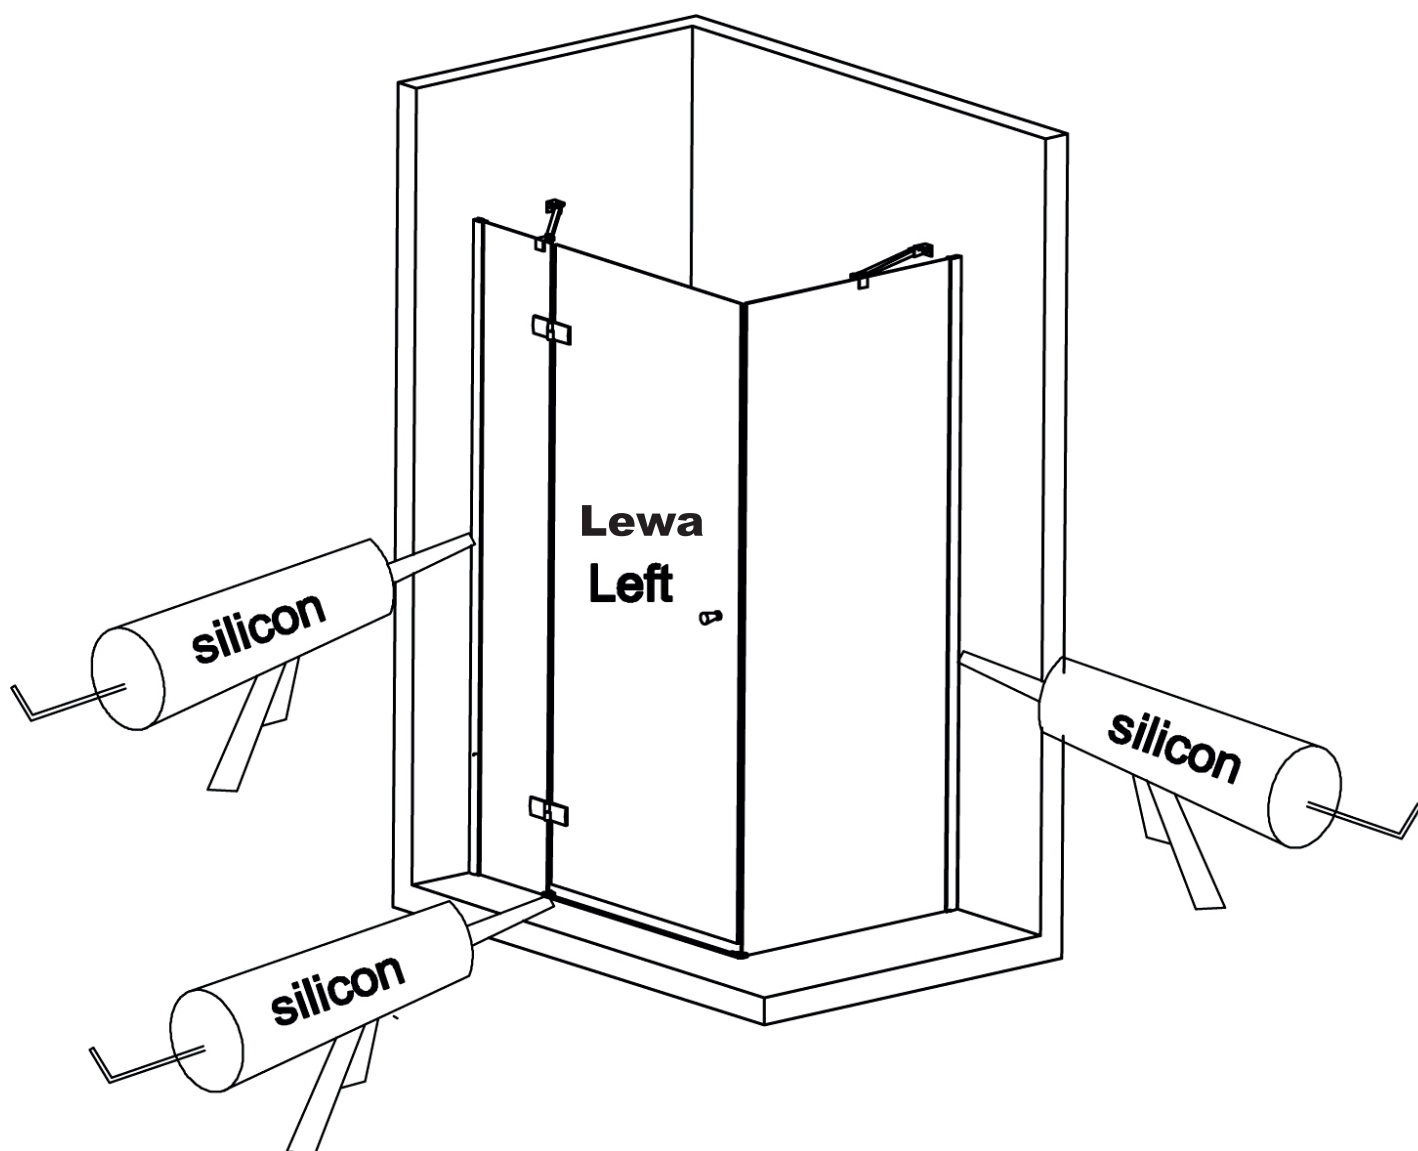

UWAGA: NIE MONTOWAĆ ELEMENTÓW USZKODZONYCH

- Przed rozpoczęciem montażu proszę zapoznać się z instrukcją, proszę sprawdzić czy ma się wymagane narzędzia i elementy składowe kabiny. Należy postępować zgodnie z instrukcją.
- Proszę nie używać ostrych ani twardych narzędzi podczas montażu, aby uniknąć uszkodzenia szyb. W razie potrzeby należy użyć gumowego młotka.

Krok 1
Step 1

Krok 2
Step 2

Krok 3
Step 3

Fixed onto the fixed glass
Zamontuj zawiasy do szkła

Zamontuj zawiasy do szkła
Fixed onto the door glass

Możliwość regulacji Can be Adjustment

Zainstaluj wszystkie uszczelki,
jeśli wszystko jest zamontowane
poprawnie, przykręć profile aluminiowe

**Begin to install all seals ,then
all is okay ,pls fix the aluminum**

Rea

ŁAZIENKA Z WYOBRAŹNIĄ

24 godziny
24 hour

Życzymy miłego użytkowania

Enjoy your easy life

5