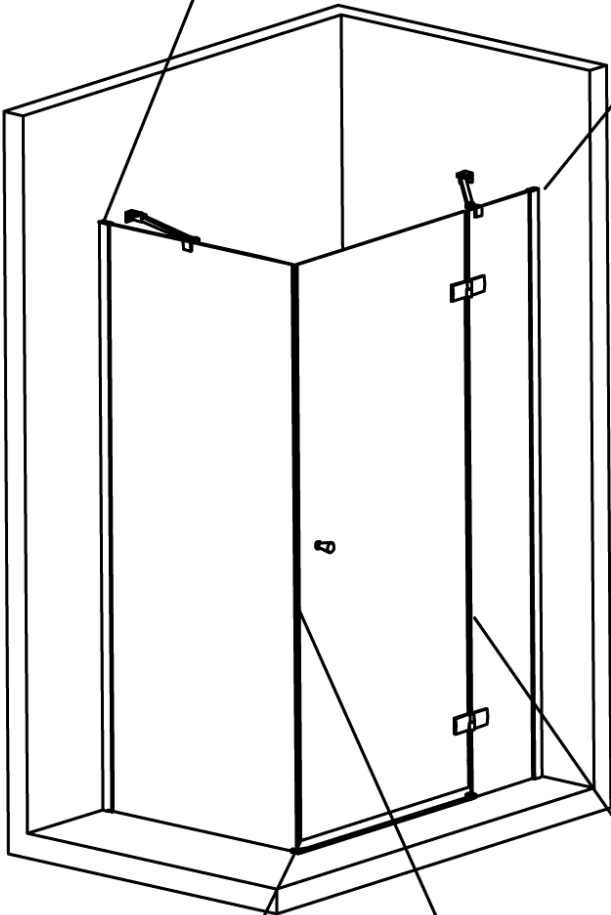

Krok 1
Step 1

Krok 2
Step 2

Krok 3
Step 3

Fixed onto the fixed glass
Zamontuj zawiasy do szkła

Zamontuj zawiasy do szkła
Fixed onto the door glass

Możliwość regulacji Can be Adjustment

Zainstaluj wszystkie uszczelki,
jeśli wszystko jest zamontowane
poprawnie, przykręć profile aluminiowe

**Begin to install all seals ,then
all is okay ,pls fix the aluminum**

Rea

ŁAZIENKA Z WYOBRAŹNIĄ

24 godziny
24 hour

Życzymy miłego użytkowania

Enjoy your easy life

5