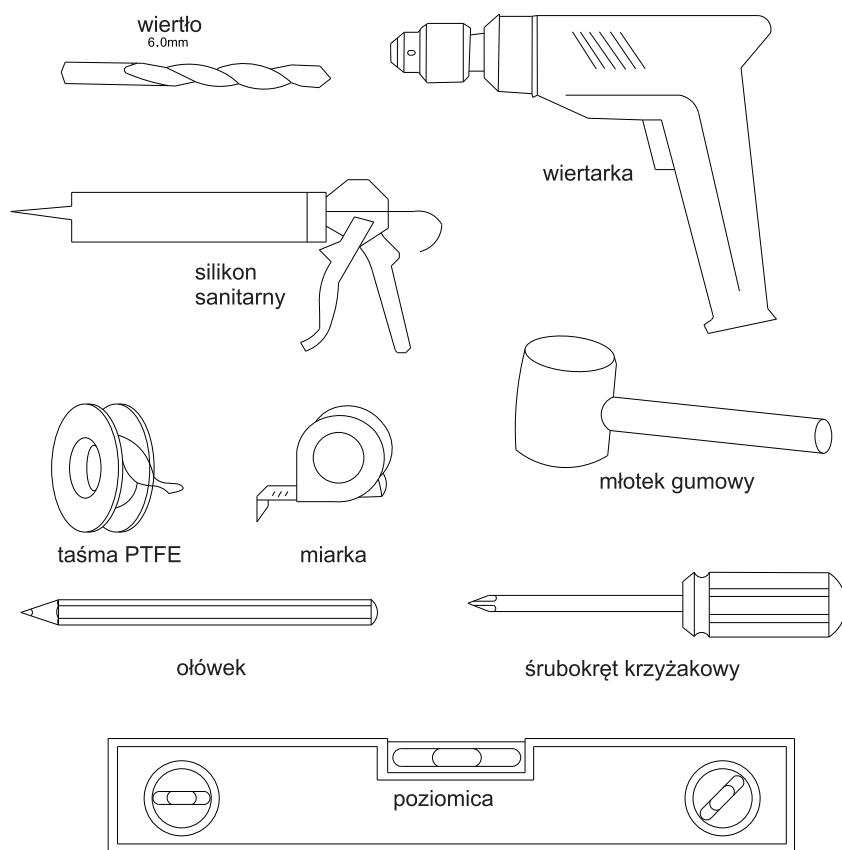

1. Uwagi dotyczące montażu

Przed rozpoczęciem montażu prosimy sprawdzić czy wszystkie elementy zawarte w instrukcji znajdują się w opakowaniu oraz czy nie są uszkodzone. W przypadku uszkodzeń lub braków prosimy o pilny kontakt ze sprzedawcą.

UWAGA: NIE MONTOWAĆ ELEMENTÓW USZKODZONYCH

1. Przed rozpoczęciem montażu proszę zapoznać się z instrukcją, proszę sprawdzić czy ma się wymagane narzędzia i elementy składowe kabiny. Należy postępować zgodnie z instrukcją.
2. Proszę nie używać ostrych ani twardych narzędzi podczas montażu, aby uniknąć uszkodzenia szyb. W razie potrzeby należy użyć gumowego młotka.

2. Potrzebne narzędzia (nie ma w zestawie):

3. UWAGA!

1. Osoby, które czują się słabo lub są po spożyciu alkoholu nie powinny korzystać z kabiny.
2. Osoby cierpiące na choroby serca i wysokie ciśnienie powinny być szczególnie ostrożne w czasie korzystania z kabiny.
3. Dzieci i osoby starsze powinny korzystać z kabiny pod nadzorem osób dorosłych.
4. Proszę zachować szczególną ostrożność w czasie wchodzenia i wychodzenia z kabiny. Aby uniknąć uszkodzeń kabiny i utraty równowagi proszę nie opierać się o ścianę.
5. Czas kąpieli proszę dostosowywać do samopoczucia.
6. Zabrania się odkręcania jedynie wody gorącej w czasie dostosowywania temperatury wody.
7. Zabrania się palić w kabinie.

4. Czyszczenie i konserwacja

1. Codziennie czyszczenie może być wykonywane za pomocą zwykłych środków czystości i miękkiej szmatki. Nie wskazane jest używanie środków bazujących na acetonie i amoniaku.
2. Zacieki mogą być usuwane przy pomocy octu.
3. Po czyszczeniu proszę zostawić drzwi otwarte, aby szybciej wyschły.