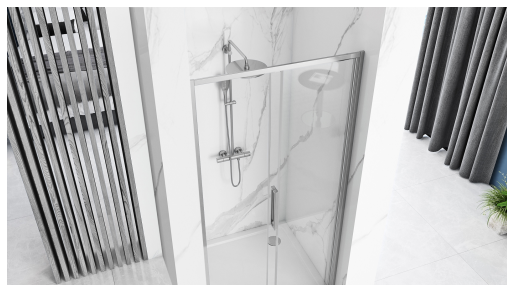

DRZWI PRYSZNICOWE RAPID SLIDE

CHROM

Kolor	Chrom
Gwarancja	24 miesiące
Grubość szkła	6 mm, hartowane
Kierunek montażu	Uniwersalny
Dodatkowe informacje	Możliwość docięcia prowadnicy
Montaż	Na brodziku lub bezpośrednio na posadzce
Powłoka	EASY-CLEAN
Wysokość	195 cm
Rodzaj drzwi	Przesuwne
Możliwość poszerzenia	Tak, dedykowany adapter: REA-K7773

Prezentujemy wyjątkowo piękny model drzwi prysznicowych Rapid Slide. Drzwi zostały wykonane z wysokogatunkowego szkła hartowanego o grubości 6 mm. Posiadają powłokę ochronną Easy Clean, która ułatwia utrzymanie kabiny w czystości. Dzięki specjalnej fazie produkcji są trwałe i łatwe w utrzymaniu czystości. Model Rapid Slide posiada sprawnie działający system przesuwny, umożliwiający łatwe otwieranie i zamykanie drzwi. Drzwi posiadają pojedyncze rolki górne. System jezdny zaprojektowany został tak, aby działał idealnie gładko przez cały czas użytkowania. Dzięki niezwykle przemyślanym rozwiązaniom uszczelki zastosowane w drzwiach zapewniają 100%