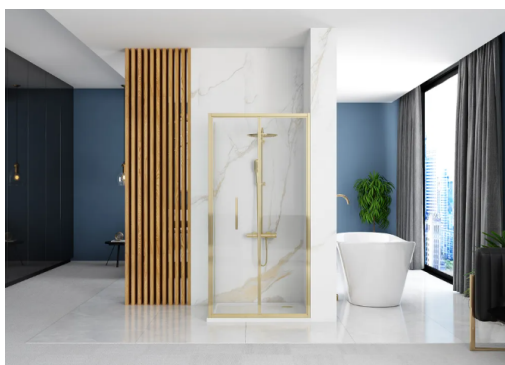

# KABINA PRYSZNICOWA RAPID FOLD GOLD

<b>Kolor</b>	Złoty
<b>Gwarancja</b>	24 miesiące
<b>Grubość szkła</b>	Drzwi - 4 mm, Ścianka - 6 mm, hartowane
<b>Kierunek montażu</b>	Uniwersalny
<b>Montaż</b>	Na brodziku lub bezpośrednio na posadzce
<b>Powłoka</b>	EASY-CLEAN
<b>Wysokość</b>	195 cm
<b>Rodzaj kabiny</b>	Narożna, składana
<b>Uwaga montażowa</b>	W celu utworzenia kabiny RAPID FOLD należy dobrać dowolny rozmiar drzwi i ścianki RAPID

Prezentujemy wyjątkowo piękny model Narożnej Kabiny Prysznicowej **Rapid Fold**. Drzwi i ścianka zostały wykonane z wysokogatunkowego szkła hartowanego o grubości **4 mm** (ścianka 6mm). Posiadają powłokę ochronną **Easy Clean**, która ułatwia utrzymanie kabiny w czystości. Dzięki specjalnej fazie produkcji są trwałe i łatwe w utrzymaniu czystości. Model **Rapid Fold** posiada sprawnie działający system składany, umożliwiający łatwe otwieranie i zamykanie drzwi. System zawiasów zaprojektowany został tak, aby działał idealnie gładko przez cały czas użytkowania. Opis został automatycznie skrócony na potrzeby wydruku.