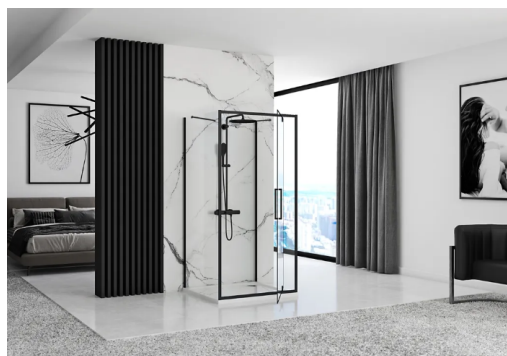

# KABINA PRYSZNICOWA PRZYŚCIENNA

## RAPID SWING BLACK 70-100

<b>Kolor</b>	Czarny
<b>Gwarancja</b>	24 miesiące
<b>Grubość szkła</b>	6 mm, hartowane
<b>Kierunek montażu</b>	Uniwersalny
<b>Dodatkowe informacje</b>	Drzwi otwierane na zewnątrz i do wewnątrz
<b>Montaż</b>	Na brodziku lub bezpośrednio na posadzce
<b>Powłoka</b>	EASY-CLEAN
<b>Wysokość</b>	195 cm
<b>Rodzaj kabiny</b>	Przyścienna, otwierana
<b>Uwaga montażowa</b>	Aby utworzyćabinę przyścienną należy dobrać 1x drzwi, 2x ścianka RAPID oraz 2x ramię do RAPID

Prezentujemy wyjątkowo piękny model kabiny **Rapid Swing**. Drzwi i ścianka zostały wykonane z wysokogatunkowego szkła hartowanego o grubości **6 mm**. Posiadają powłokę ochronną **Easy Clean**, która ułatwia utrzymanie kabiny w czystości. Dzięki specjalnej fazie produkcji są trwałe i łatwe w utrzymaniu czystości.