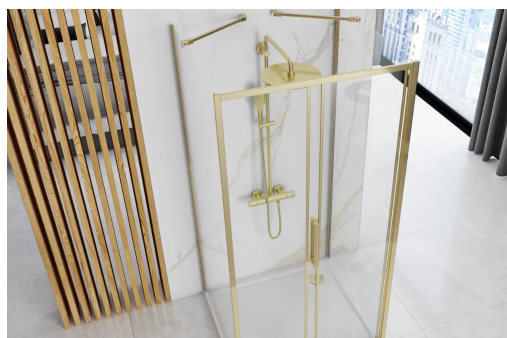

KABINA PRYSZNICOWA PRZYŚCIENNA

RAPID SLIDE GOLD

| | |
|-----------------------------|---|
| Kolor | Złoty |
| Gwarancja | 24 miesiące |
| Grubość szkła | 6 mm, hartowane |
| Kierunek montażu | Uniwersalny |
| Montaż | Na brodziku lub bezpośrednio na posadzce |
| Powłoka | EASY-CLEAN |
| Wysokość | 195 cm |
| Rodzaj kabiny | Przyścienna, przesuwna |
| Uwaga montażowa | Aby utworzyćabinę przyścienną należy dobrać 1x drzwi, 2x ścianka RAPID oraz 2x ramię do RAPID |
| Dodatkowe informacje | Możliwość docięcia prowadnicy |

Prezentujemy Państwu wyjątkowo piękną i funkcjonalną kabinę **Rapid Slide**. Kabina składa się z drzwi oraz dwóch ścianek, które zostały wykonane z wysokogatunkowego szkła hartowanego o grubości **6 mm**. Posiadają powłokę ochronną **Easy Clean**, która ułatwia utrzymanie kabiny w czystości. Dzięki specjalnej fazie produkcji są trwałe i łatwe w utrzymaniu czystości. Model **Rapid Slide** posiada sprawnie działający system przesuwny, umożliwiający łatwe otwieranie i zamykanie drzwi. Drzwi posiadają pojedyncze rolki górne. System jezdny zaprojektowany został tak, aby działał idealnie gład