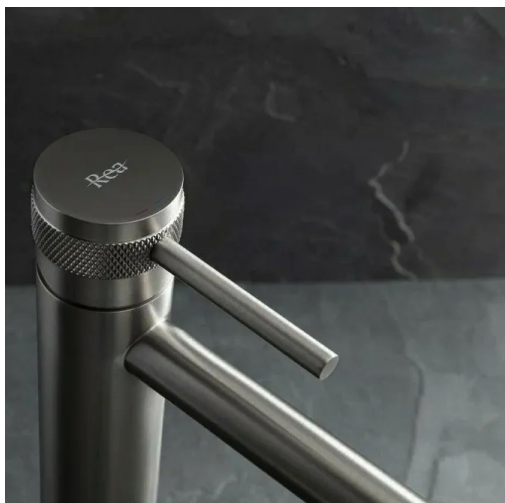

BATERIA UMYWALKOWA LUNGO GRIP TYTAN WYSOKA

Kod produktu	REA-B8779
Kod EAN	5906366007668
Materiał	Korpus mosiężny, warstwa wierzchnia - system PVD
Kolor	Szary
Gwarancja	60 miesięcy
Wysokość	280 mm
Montaż	Na umywalkę lub blat
Podłączenie	3/8 cala
Dodatkowe informacje	Nieruchoma wylewka, perlator napowietrzający
Głowica	Ceramiczna z mieszaczem

Prezentujemy Państwu piękną, niezwykle funkcjonalną i nowoczesną baterię. Jest to produkt, który w doskonały sposób wypełni Państwa przestrzeń łazienkową zachowując nienaganny wygląd i estetykę wnętrza. Bateria jest przystosowana do montażu na blacie przy umywalce. Została wykonana z mosiądzu pokrytego potrójną tytanową powierzchnią. Dzięki specjalnej fazie produkcji jest trwała i łatwa w utrzymaniu czystości.