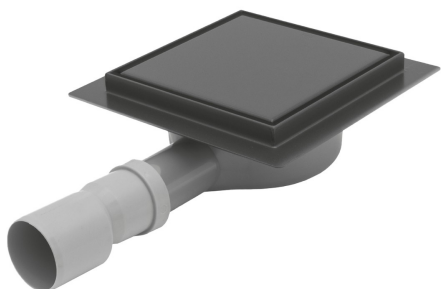

# ODPŁYW NEO & PURE 150x150 BLACK PRO

<b>Kod produktu</b>	REA-G0652
<b>Kod EAN</b>	5902557345342
<b>Materiał</b>	stal nierdzewna AISI 304
<b>Kolor</b>	czarny mat
<b>Gwarancja</b>	10 lat
<b>Grubość rynny dolnej</b>	1.2 mm
<b>Przepustowość syfonu</b>	0.45 l/s
<b>Dodatkowe informacje</b>	posiada wyjmowany osadnik zanieczyszczeń
<b>Rodzaj syfonu</b>	obrotowy - 360°
<b>Maskownica</b>	dwustronna

Opis został automatycznie skrócony na potrzeby wydruku