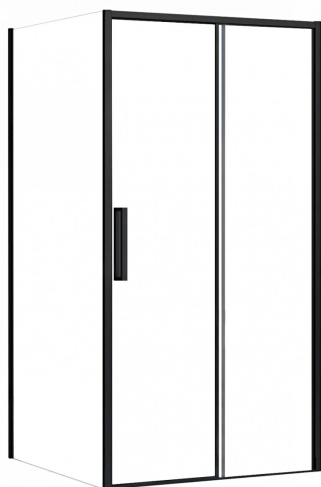

KABINA PRYSZNICOWA RAPID SLIDE BLACK (DRZWI + ŚCIANKA)

Kolor	Czarny
Gwarancja	24 miesiące
Grubość szkła	6 mm, hartowane
Kierunek montażu	Uniwersalny
Montaż	Na brodziku lub bezpośrednio na posadzce
Powłoka	EASY-CLEAN
Wysokość	195 cm
Rodzaj kabiny	Narożna, przesuwna
Uwaga montażowa	W celu utworzenia kabiny RAPID SLIDE należy dobrać dowolny rozmiar drzwi i ścianki RAPID
Dodatkowe informacje	Możliwość docięcia prowadnicy

Prezentujemy Państwu wyjątkowo piękną i funkcjonalną kabinę **Rapid Slide**. Drzwi oraz ścianka zostały wykonane z wysokogatunkowego szkła hartowanego o grubości **6 mm**. Posiadają powłokę ochronną **Easy Clean**, która ułatwia utrzymanie kabiny w czystości. Dzięki specjalnej fazie produkcji są trwałe i łatwe w utrzymaniu czystości. Model **Rapid Slide** posiada sprawnie działający system przesuwny, umożliwiający łatwe otwieranie i zamykanie drzwi. Drzwi posiadają pojedyncze rolki górne. System jezdny zaprojektowany został tak, aby działał idealnie gładko przez cały czas użytkowania. Dzię

Opis został automatycznie skrócony na potrzeby wydruku

Produkty składowe kabiny	Kod produktu	Kod ean
Drzwi: 100 cm	REA-K6400	5902557342341
Drzwi: 110 cm	REA-K6401	5902557342358
Drzwi: 120 cm	REA-K6402	5902557342365
Drzwi: 130 cm	REA-K6403	5902557342372
Drzwi: 140 cm	REA-K6404	5902557342389
Drzwi: 150 cm	REA-K6405	5902557342396
Drzwi: 160 cm	REA-K6406	5902557342402
Ścianka stała: 80 cm	REA-K6421	5902557342549
Ścianka stała: 90 cm	REA-K6422	5902557342556
Ścianka stała: 100 cm	REA-K6423	5902557342563