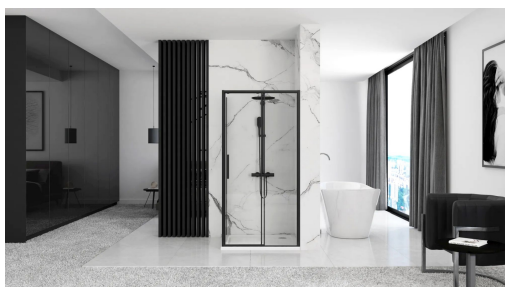

KABINA PRYSZNICOWA RAPID SLIDE BLACK (DRZWI + ŚCIANKA)

Kolor	Czarny
Gwarancja	24 miesiące
Grubość szkła	6 mm, hartowane
Kierunek montażu	Uniwersalny
Montaż	Na brodziku lub bezpośrednio na posadzce
Powłoka	EASY-CLEAN
Wysokość	195 cm
Rodzaj kabiny	Narożna, przesuwna
Uwaga montażowa	W celu utworzenia kabiny RAPID SLIDE należy dobrać dowolny rozmiar drzwi i ścianki RAPID
Dodatkowe informacje	Możliwość docięcia prowadnicy

Prezentujemy Państwu wyjątkowo piękną i funkcjonalną kabinę **Rapid Slide**. Drzwi oraz ścianka zostały wykonane z wysokogatunkowego szkła hartowanego o grubości **6 mm**. Posiadają powłokę ochronną **Easy Clean**, która ułatwia utrzymanie kabiny w czystości. Dzięki specjalnej fazie produkcji są trwałe i łatwe w utrzymaniu czystości. Model **Rapid Slide** posiada sprawnie działający system przesuwny, umożliwiający łatwe otwieranie i zamykanie drzwi. Drzwi posiadają pojedyncze rolki górne. System jezdny zaprojektowany został tak, aby działał idealnie gładko przez cały czas użytkowania. Dzię